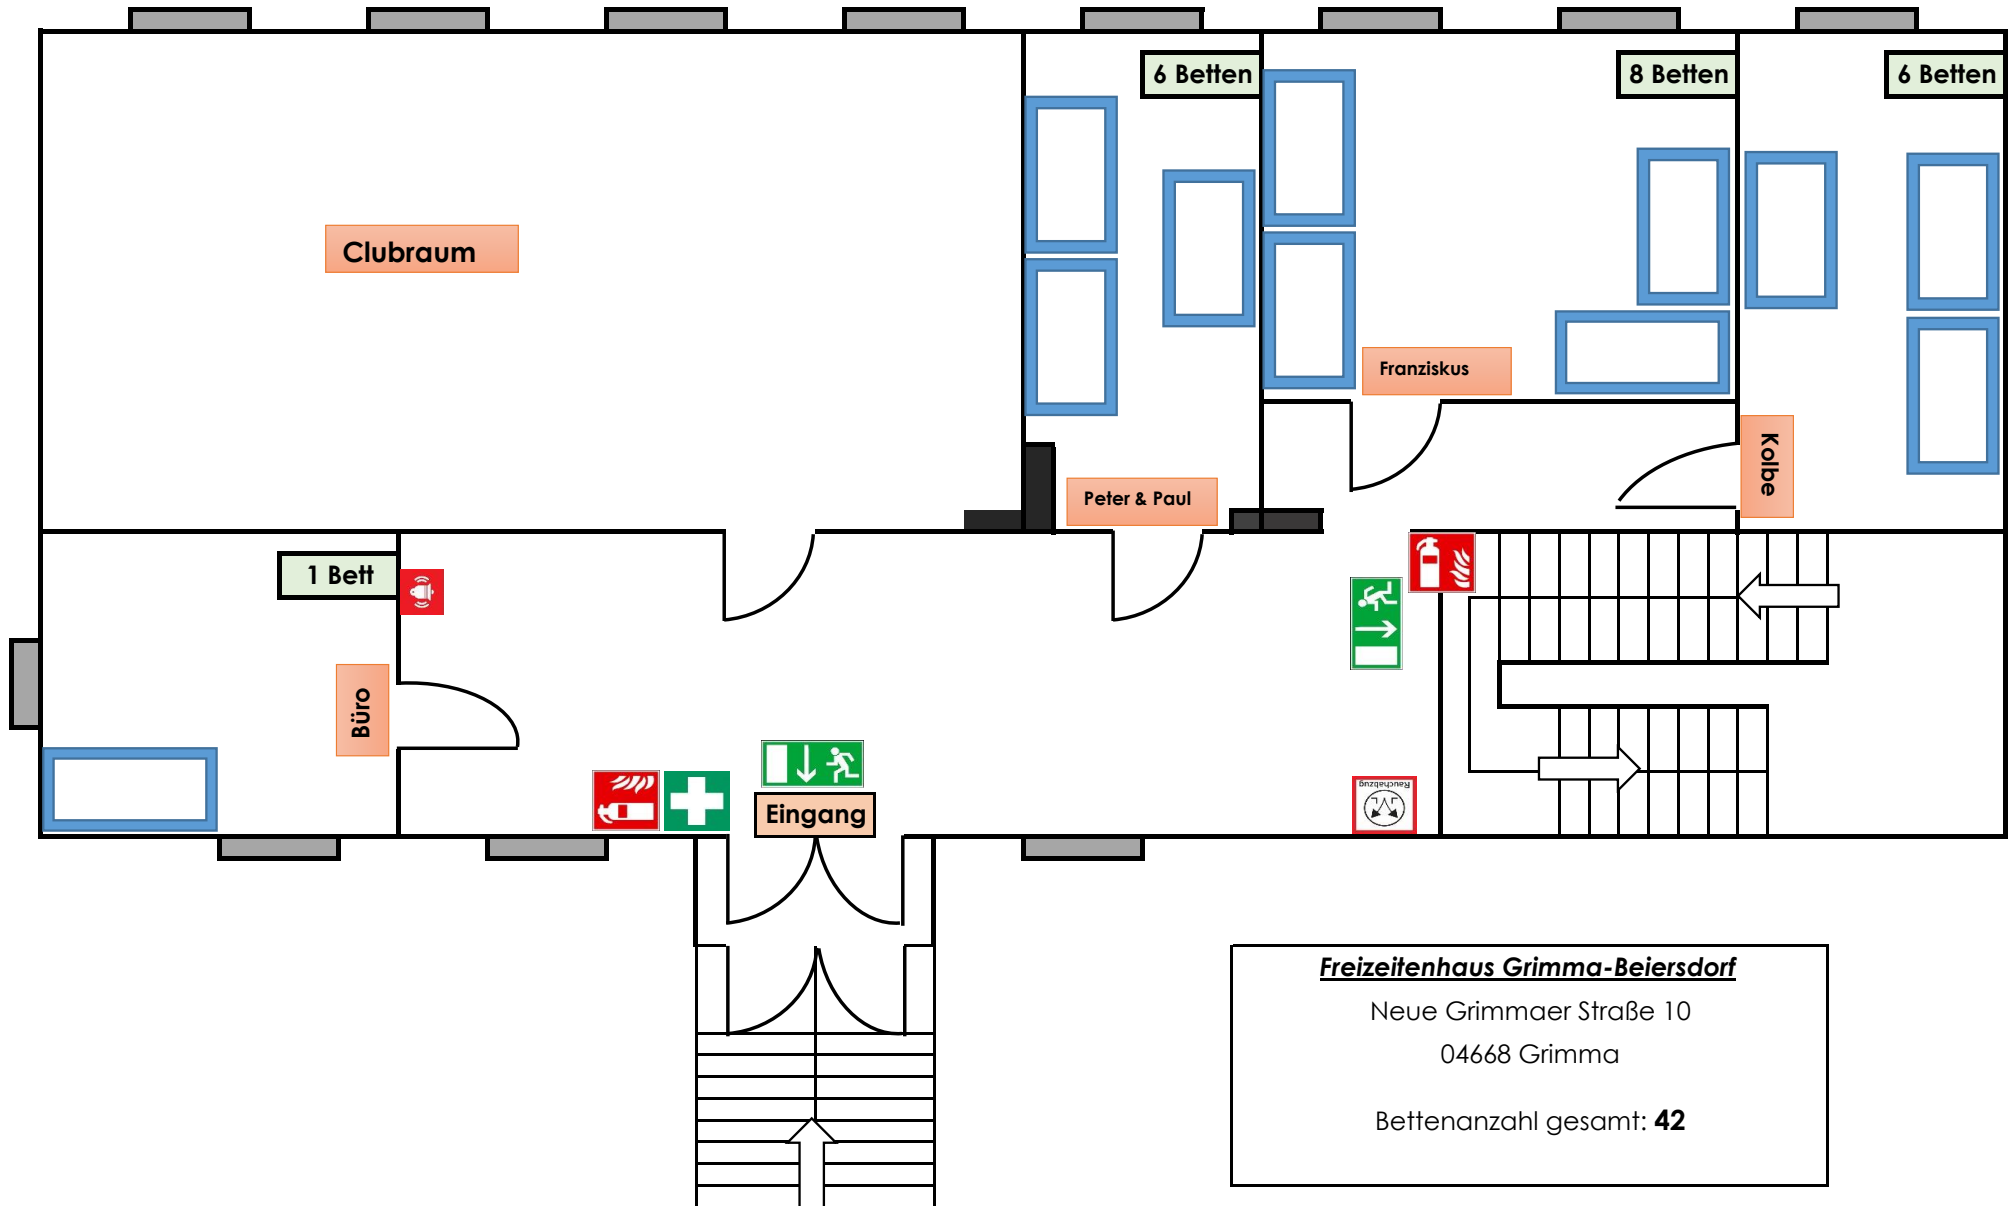

Zimmerplan - Erdgeschoss

Bettenanzahl: 21

Freizeitheim Grimma-Beiersdorf

Neue Grimmaer Straße 10
04668 Grimma

Bettenanzahl gesamt: **42**

Zimmerplan - 1. Obergeschoss

Bettenanzahl: 21